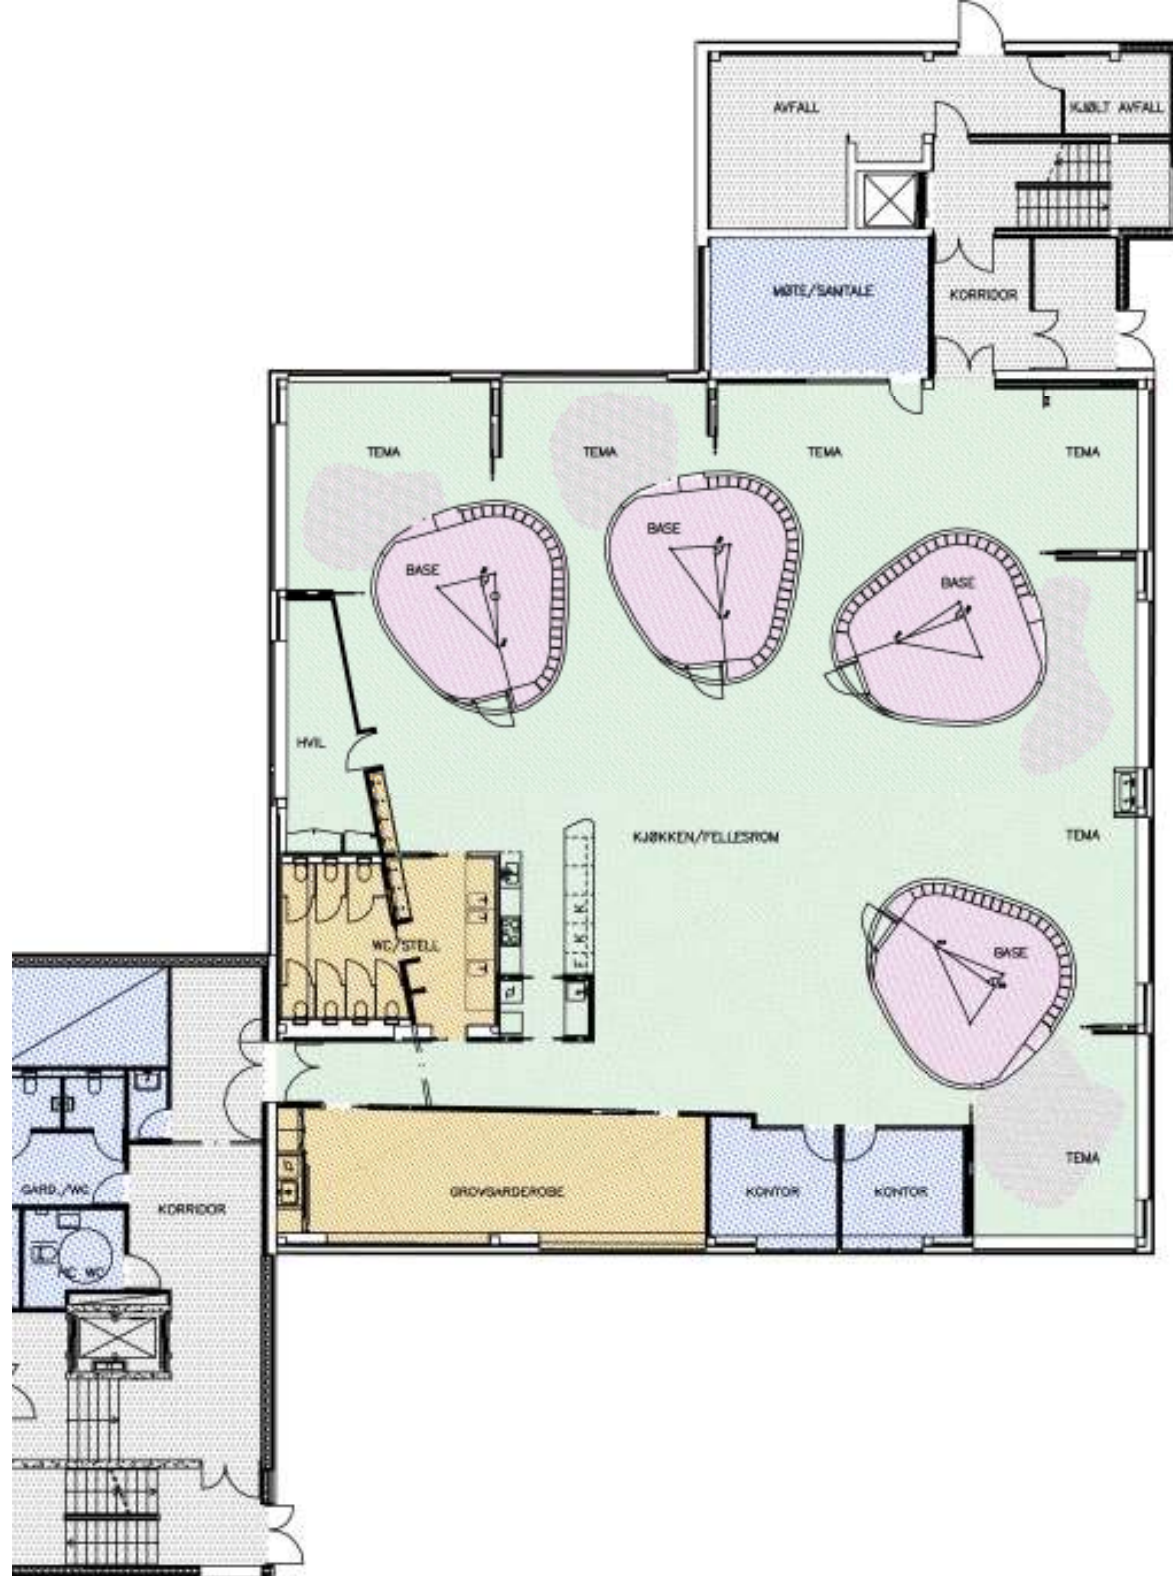

Byggeprosjektet

- Omsorgsbygg er oppdragsgiver
- Konsulentfirma er byggeleder
- Entreprenør er utfører
- Arkitektfirma
- BGO er bruker

Fysisk miljø

- Moderne barnehage, hvor alt vil være tilrettelagt for barnehagedrift
- Spesielt lagt vekt på: Støynivå, lysforhold, fleksibel bruk.
- Temarom skal brukes på tvers av avdelingene.